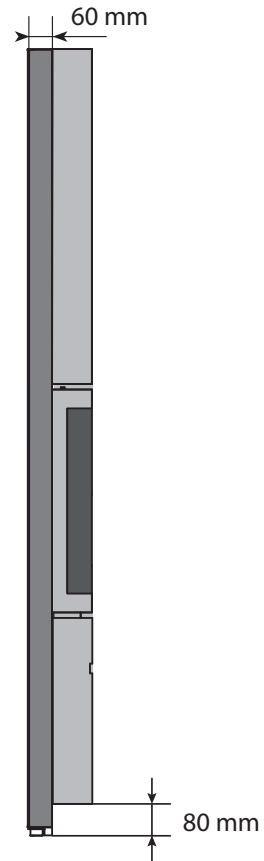

### ALGEMEEN

TYPE HAARD	ingebouwd
MATERIALEN	staal + gietijzer
KLEUR	Stûv grey
LADEN	manueel
BRANDSTOF	hout
STAND HOUTBLOKKEN	verticaal
MAX. LENGTE HOUTBLOKKEN	40 cm

### GEWICHT / AFMETINGEN

GEWICHT VAN DE HAARD	125 kg
Ø ROOKKANAAL	150 mm
Ø WARMELUCHTUITLATEN	150 mm
Ø BUITENLUCHTINLAAT	63 mm

## DE BASISHAARD EN ZIJN OPTIES

- 1. de haard
- 2. breed paneel (680mm)
- 3. medium frontpaneel (580mm)
- 4. smal paneel (280mm)
- 5. bevestigingshoekprofiel (voor breed paneel)
- 6. bevestigingshoekprofiel (voor medium frontpaneel)
- 7. bevestigingshoekprofiel (voor smal paneel).
- 8. kit voor toevoer van buitenlucht: mondstuk + flexibele buis Ø 63 mm (3m)
- 9. kit warmteverdeling (ventilator)
- 10. Luchtbak
- 11. Vloerafwerkingsplaat
- 12. barbecuekit

## AFMETINGEN VAN DE 30-COMPACT IN - FRONTPANEEL EVENWIJDIG MET DE MUUR\*

VOORAANZICHT

ZIJAAANZICHT

\*Panelen verkrijgbaar in 3 breedtes: 280, 580 en 680 mm