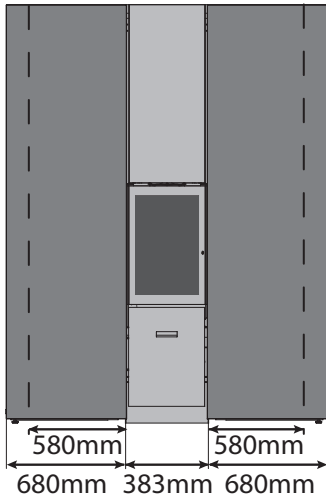

## AFMETINGEN VAN DE 30-COMPACT IN - FRONTPANEEL EVENWIJDIG MET DE MUUR\*

VOORAANZICHT

ZIJAAANZICHT

\*Panelen verkrijgbaar in 3 breedtes: 280, 580 en 680 mm

# 30-compact in frontpaneel | Configuraties

SYMMETRISCH BREED

SYMMETRISCH SMAL

ASYMMETRISCH RECHTS OF LINKS