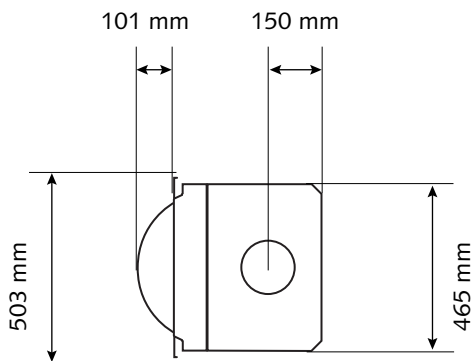

BOVENAANZICHT