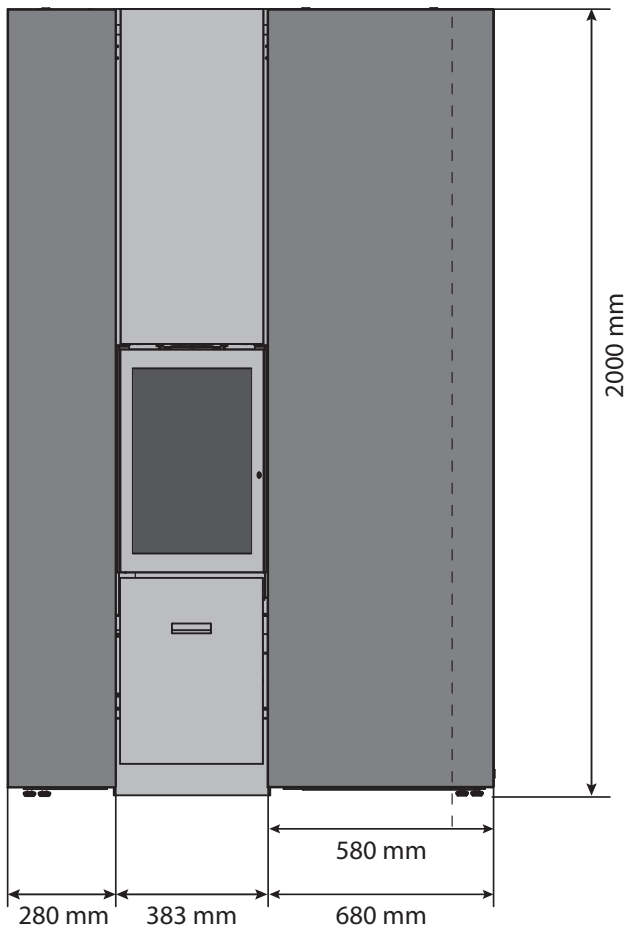

## DE BASISHAARD EN ZIJN OPTIES

- 1. de haard
- 2. breed paneel (680mm)
- 3. medium frontpaneel (580mm)
- 4. smal paneel (280mm)
- 5. bevestigingshoekprofiel (voor breed paneel)
- 6. bevestigingshoekprofiel (voor medium frontpaneel)
- 7. bevestigingshoekprofiel (voor smal paneel).
- 8. kit voor toevoer van buitenlucht: mondstuk + flexibele buis Ø 63 mm (3m)
- 9. kit warmteverdeling (ventilator)
- 10. Luchtbak
- 11. Vloerafwerkingsplaat
- 12. barbecuekit

# 30-compact in frontpaneel | De haard

VOORAANZICHT

ZIJAAANZICHT

BOVENAANZICHT

## AFMETINGEN VAN DE 30-COMPACT IN - FRONTPANEEL EVENWIJDIG MET DE MUUR\*

VOORAANZICHT

ZIJAAANZICHT

\*Panelen verkrijgbaar in 3 breedtes: 280, 580 en 680 mm