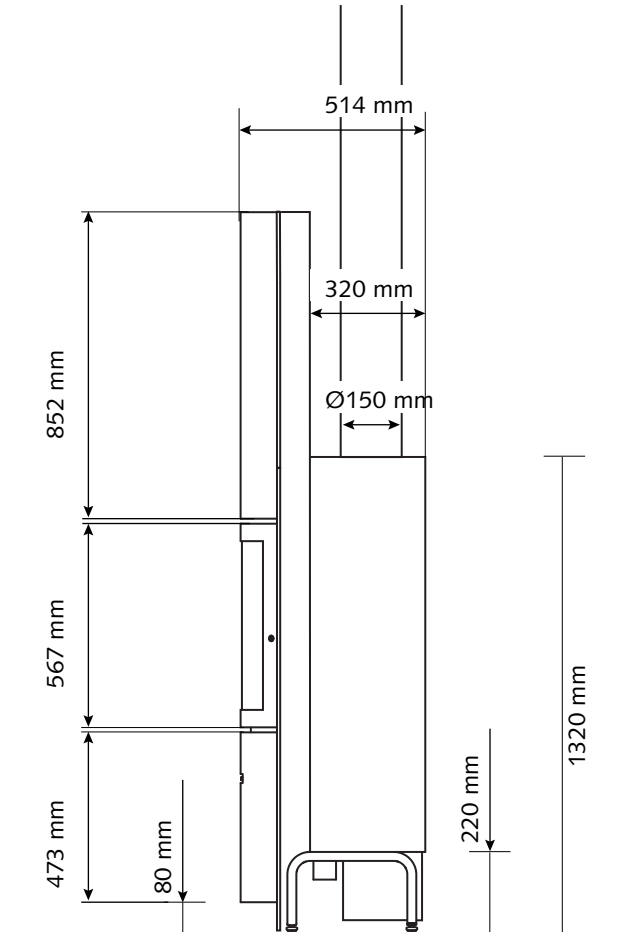

ZIJAAANZICHT