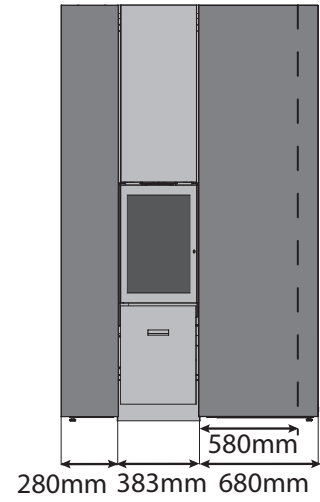

## AFMETINGEN VAN DE 30-COMPACT IN - FRONTPANEEL EVENWIJDIG MET DE MUUR\*

VOORAANZICHT

ZIJAAANZICHT

\*Panelen verkrijgbaar in 3 breedtes: 280, 580 en 680 mm

# 30-compact in frontpaneel | Configuraties

SYMMETRISCH BREED

SYMMETRISCH SMAL

ASYMMETRISCH RECHTS OF LINKS