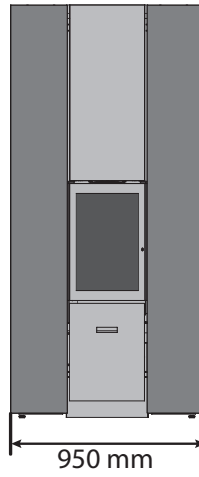

## AFMETINGEN VAN DE 30-COMPACT IN - FRONTPANEEL EVENWIJDIG MET DE MUUR\*

VOORAANZICHT

ZIJAAANZICHT

\*Panelen verkrijgbaar in 3 breedtes: 280, 580 en 680 mm

# 30-compact in frontpaneel | Configuraties

SYMMETRISCH BREED

SYMMETRISCH SMAL

ASYMMETRISCH RECHTS OF LINKS