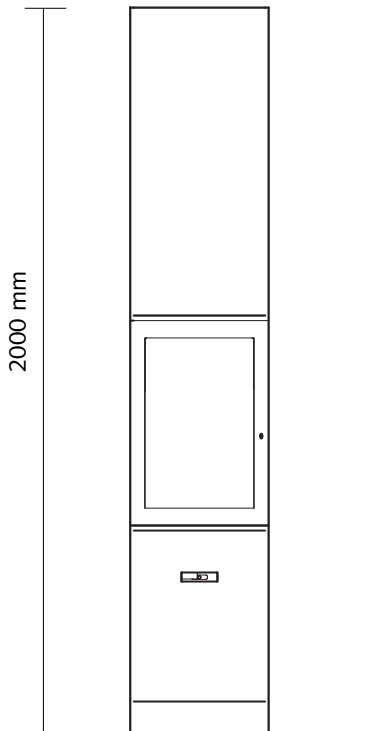

30-compact in frontpaneel | De haard

VOORAANZICHT